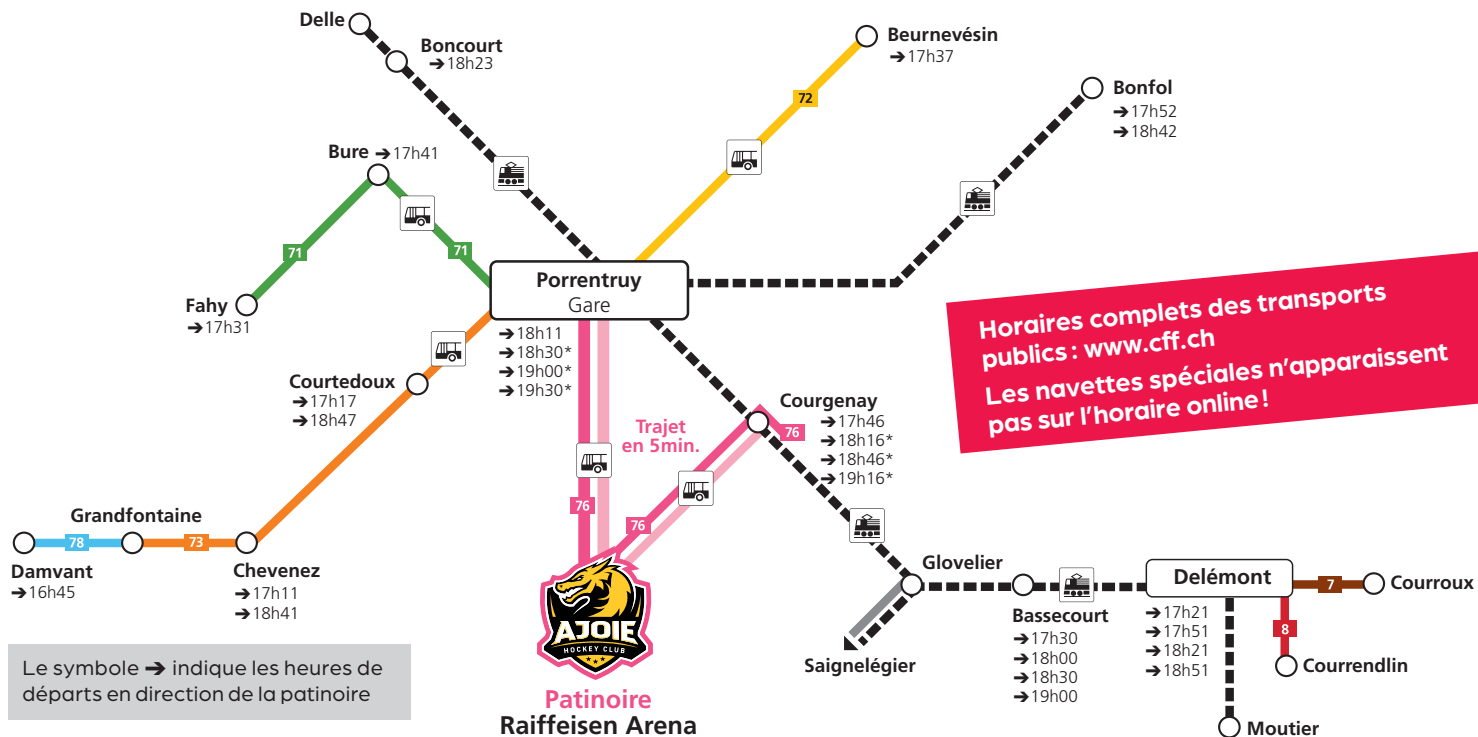

# Aux matchs du HC Ajoie à Porrentruy en transports publics le samedi!

**INCLUS DANS VOTRE BILLET/ABO DE MATCH**

## Plan de desserte de la Raiffeisen Arena pour les matchs du HCA disputés samedi à 19h45.

- Delémont** - Courtételle - Courfaivre - Bassecourt - Glovelier - St-Ursanne - Courgenay - **Porrentruy**.
  - Delle** - Boncourt - Buix - Grandgourt - Courtemaiche - Courchavon - **Porrentruy**.
  - Porrentruy** - Alle - Vendlincourt - **Bonfol**.
  - 71** **Porrentruy** - Hôpital - **Bure Casernes** - Fahy.  
Arrêts en ville de Porrentruy: Varandin, Hôpital entrée, Haut de la Presse, Minoux, bif. Beaupré, Château, Petite Promenade, Ville, Faubourg St-Germain
  - 72** **Porrentruy** - Coeuve - Damphreux - Lugnez - **Beurnevésin**.  
Arrêts en ville de Porrentruy: Ô Vergers d'Ajoie, Haute-Fin
  - 73** **Porrentruy** - Courtedoux - Chevevez - Rocourt - **Grandfontaine**.  
Arrêts en ville de Porrentruy: Fbg St. Germain, Ville, Rue Merguin, Belle-Croix
  - 76** **Porrentruy** - **Patinoire** - **Courgenay** - Cornol - Asuel - Charmoille.  
Arrêts en ville de Porrentruy: Vauches / Perche, Rte de Courgenay
  - Navette spéciale Porrentruy** - / **Courgenay** - **Patinoire**.  
Arrêt en ville de Porrentruy: Roche-de-Mars
  - 78** **Réclère** - **Damvant**.
- \* **Navette spéciale**

**Informations importantes**

- Les bus s'arrêtent à l'arrêt officiel desservant la patinoire de Porrentruy: « **Porrentruy, Patinoire** ».
- Le billet de match fait office de titre de transport; il est nécessaire de le conserver pour le retour.
- Les horaires peuvent être consultés sur [www.cff.ch](http://www.cff.ch), hormis les navettes spéciales entre Porrentruy Gare/ Courgenay Gare et la patinoire.

### Retours depuis la Raiffeisen Arena après les matchs

Des navettes partent de la patinoire pour la gare de Porrentruy 10 minutes après la fin du match; départ également à 22h30 et 23h00.  
 Correspondances en gare de Porrentruy: